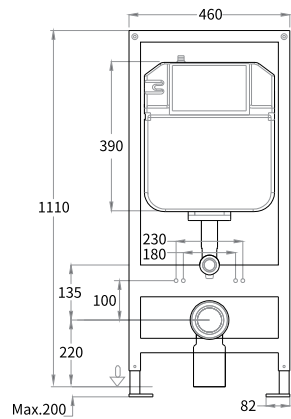

CLÍO BLACK

- Sanitario con descarga a muro.
- Arnés metálico para sujeción. Tanque incluido.
- Consumo de agua menor a 6 litros por descarga.
- Con capacidad de descarga de 800 gr.
- Sistema de doble descarga Castel.
- Disponible en color: Negro.

Sistema de descarga con soporte de arnés. Incluido en los modelos Clío.

Se venden por separado.

CLÍO BOLD

- Sanitario con descarga a muro.
- Arnés metálico para sujeción. Tanque incluido.
- Consumo de agua menor a 6 litros por descarga.
- Con capacidad de descarga de 800 gr.
- Sistema de doble descarga Castel.
- Disponible en color: Blanco.