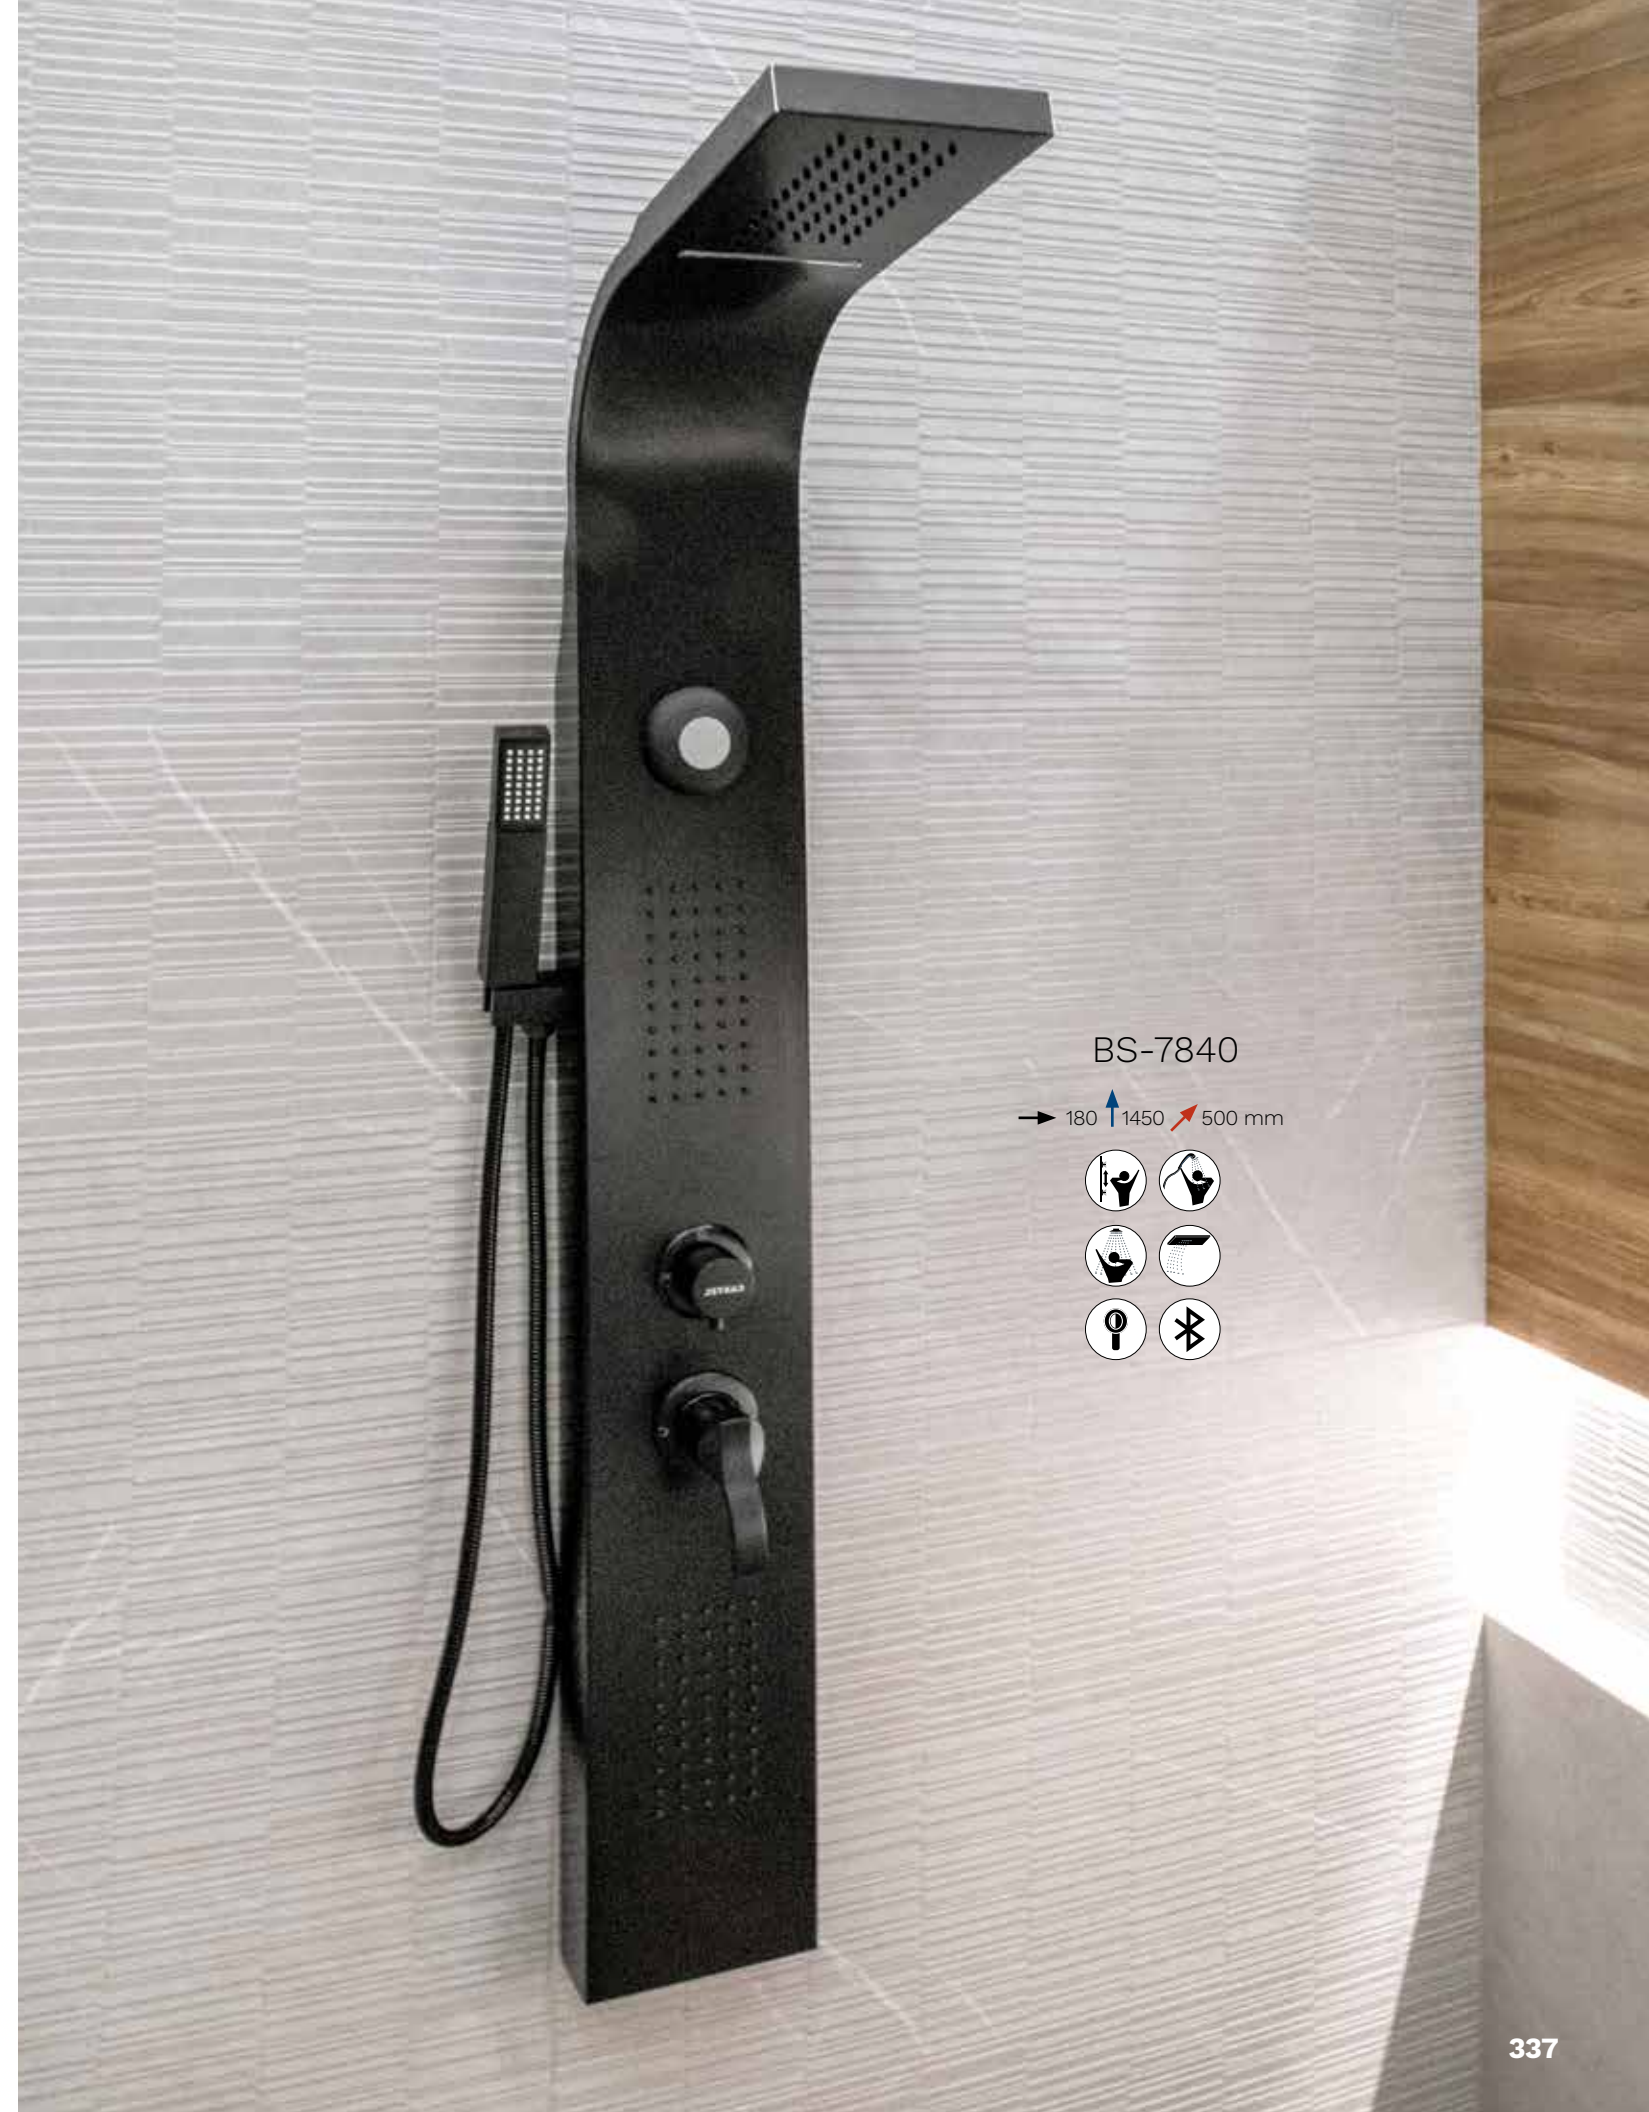

→ 180 ↑ 1450 ↗ 500 mm