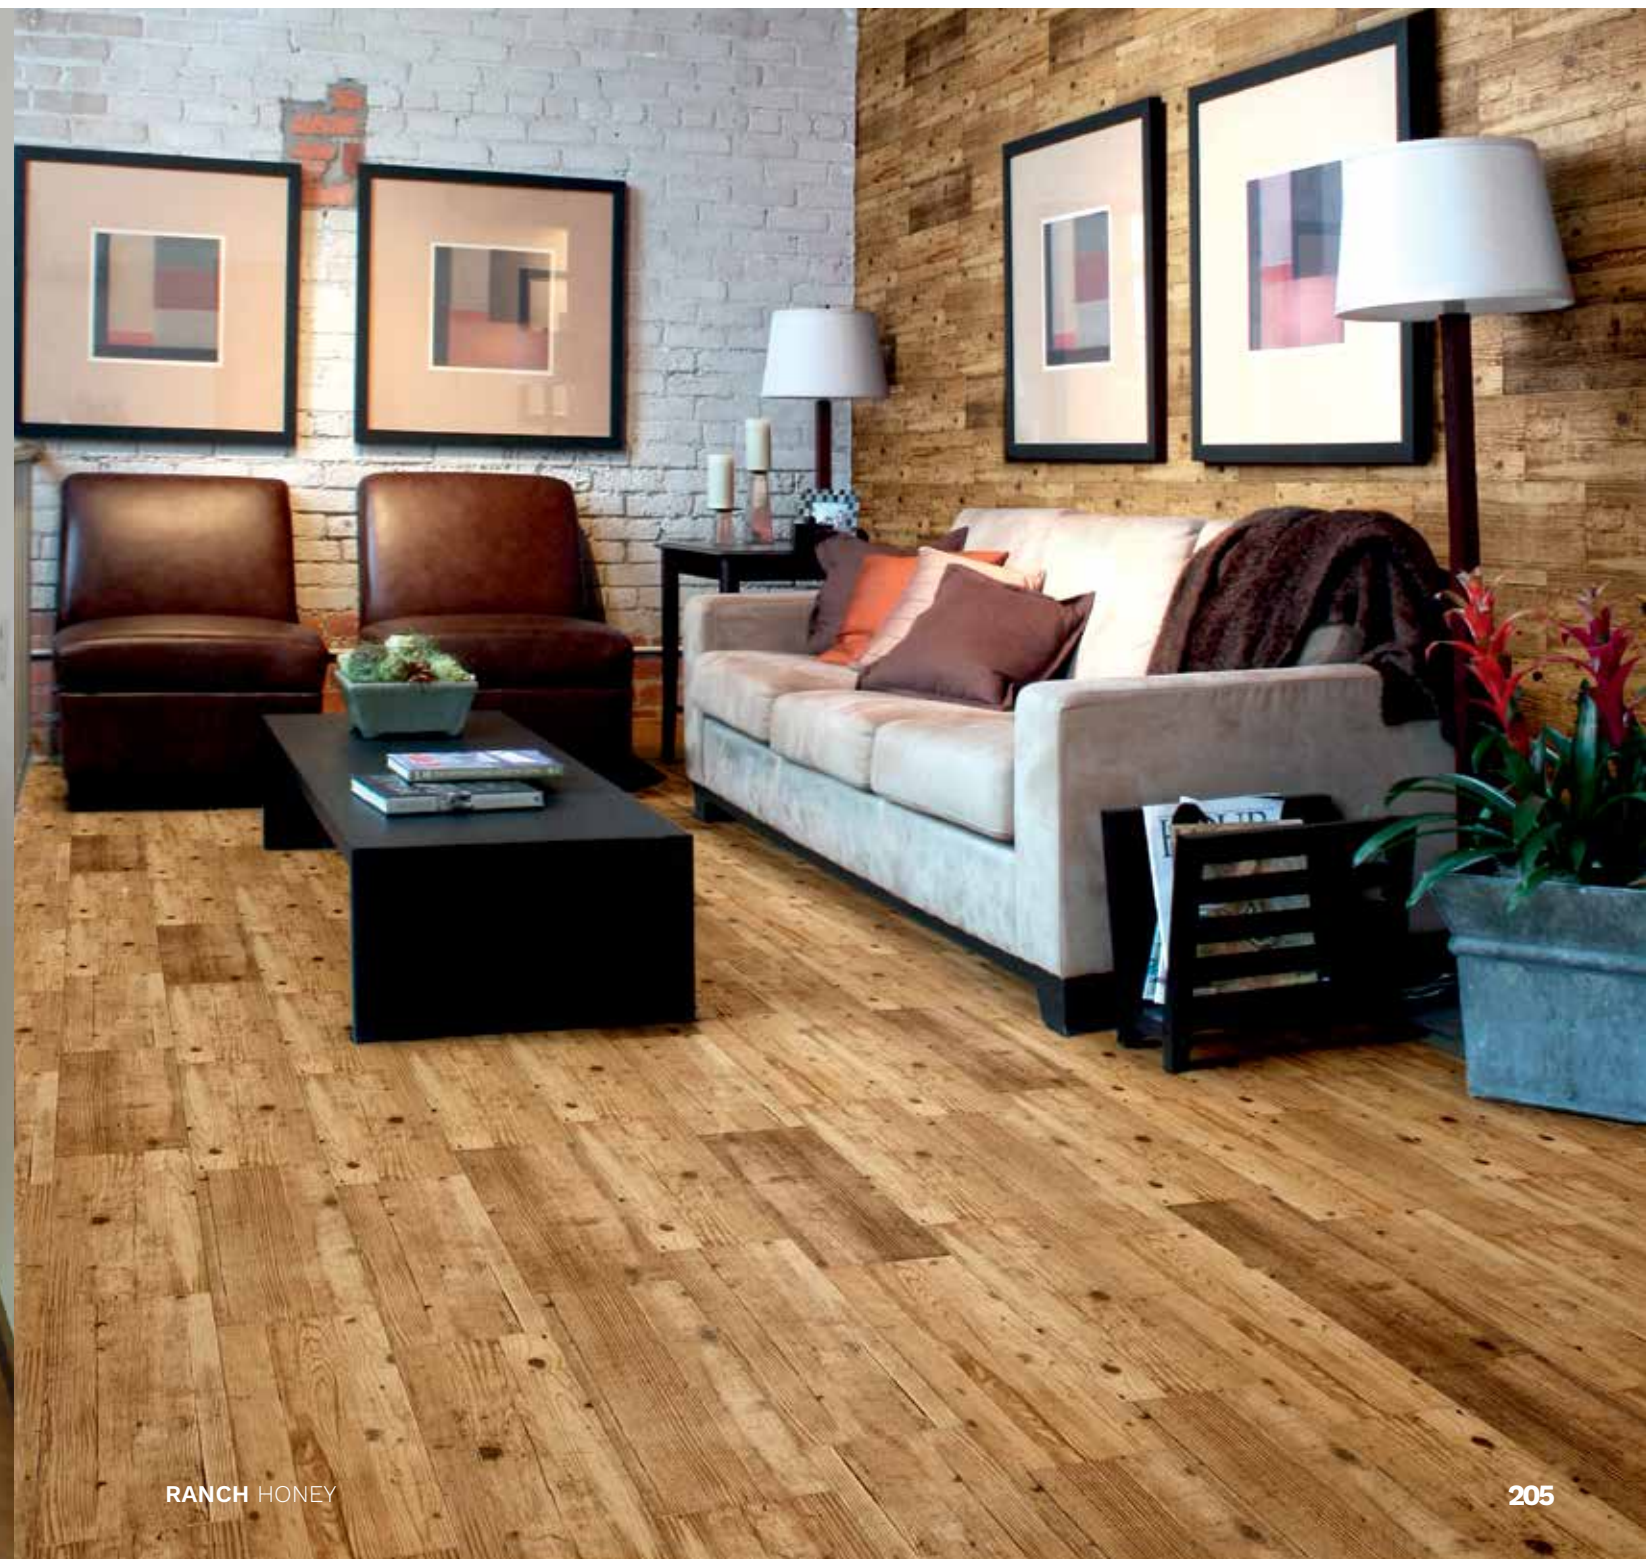

Bosco

22.5 X 60 cm

Ranch

22.5 X 60 cm