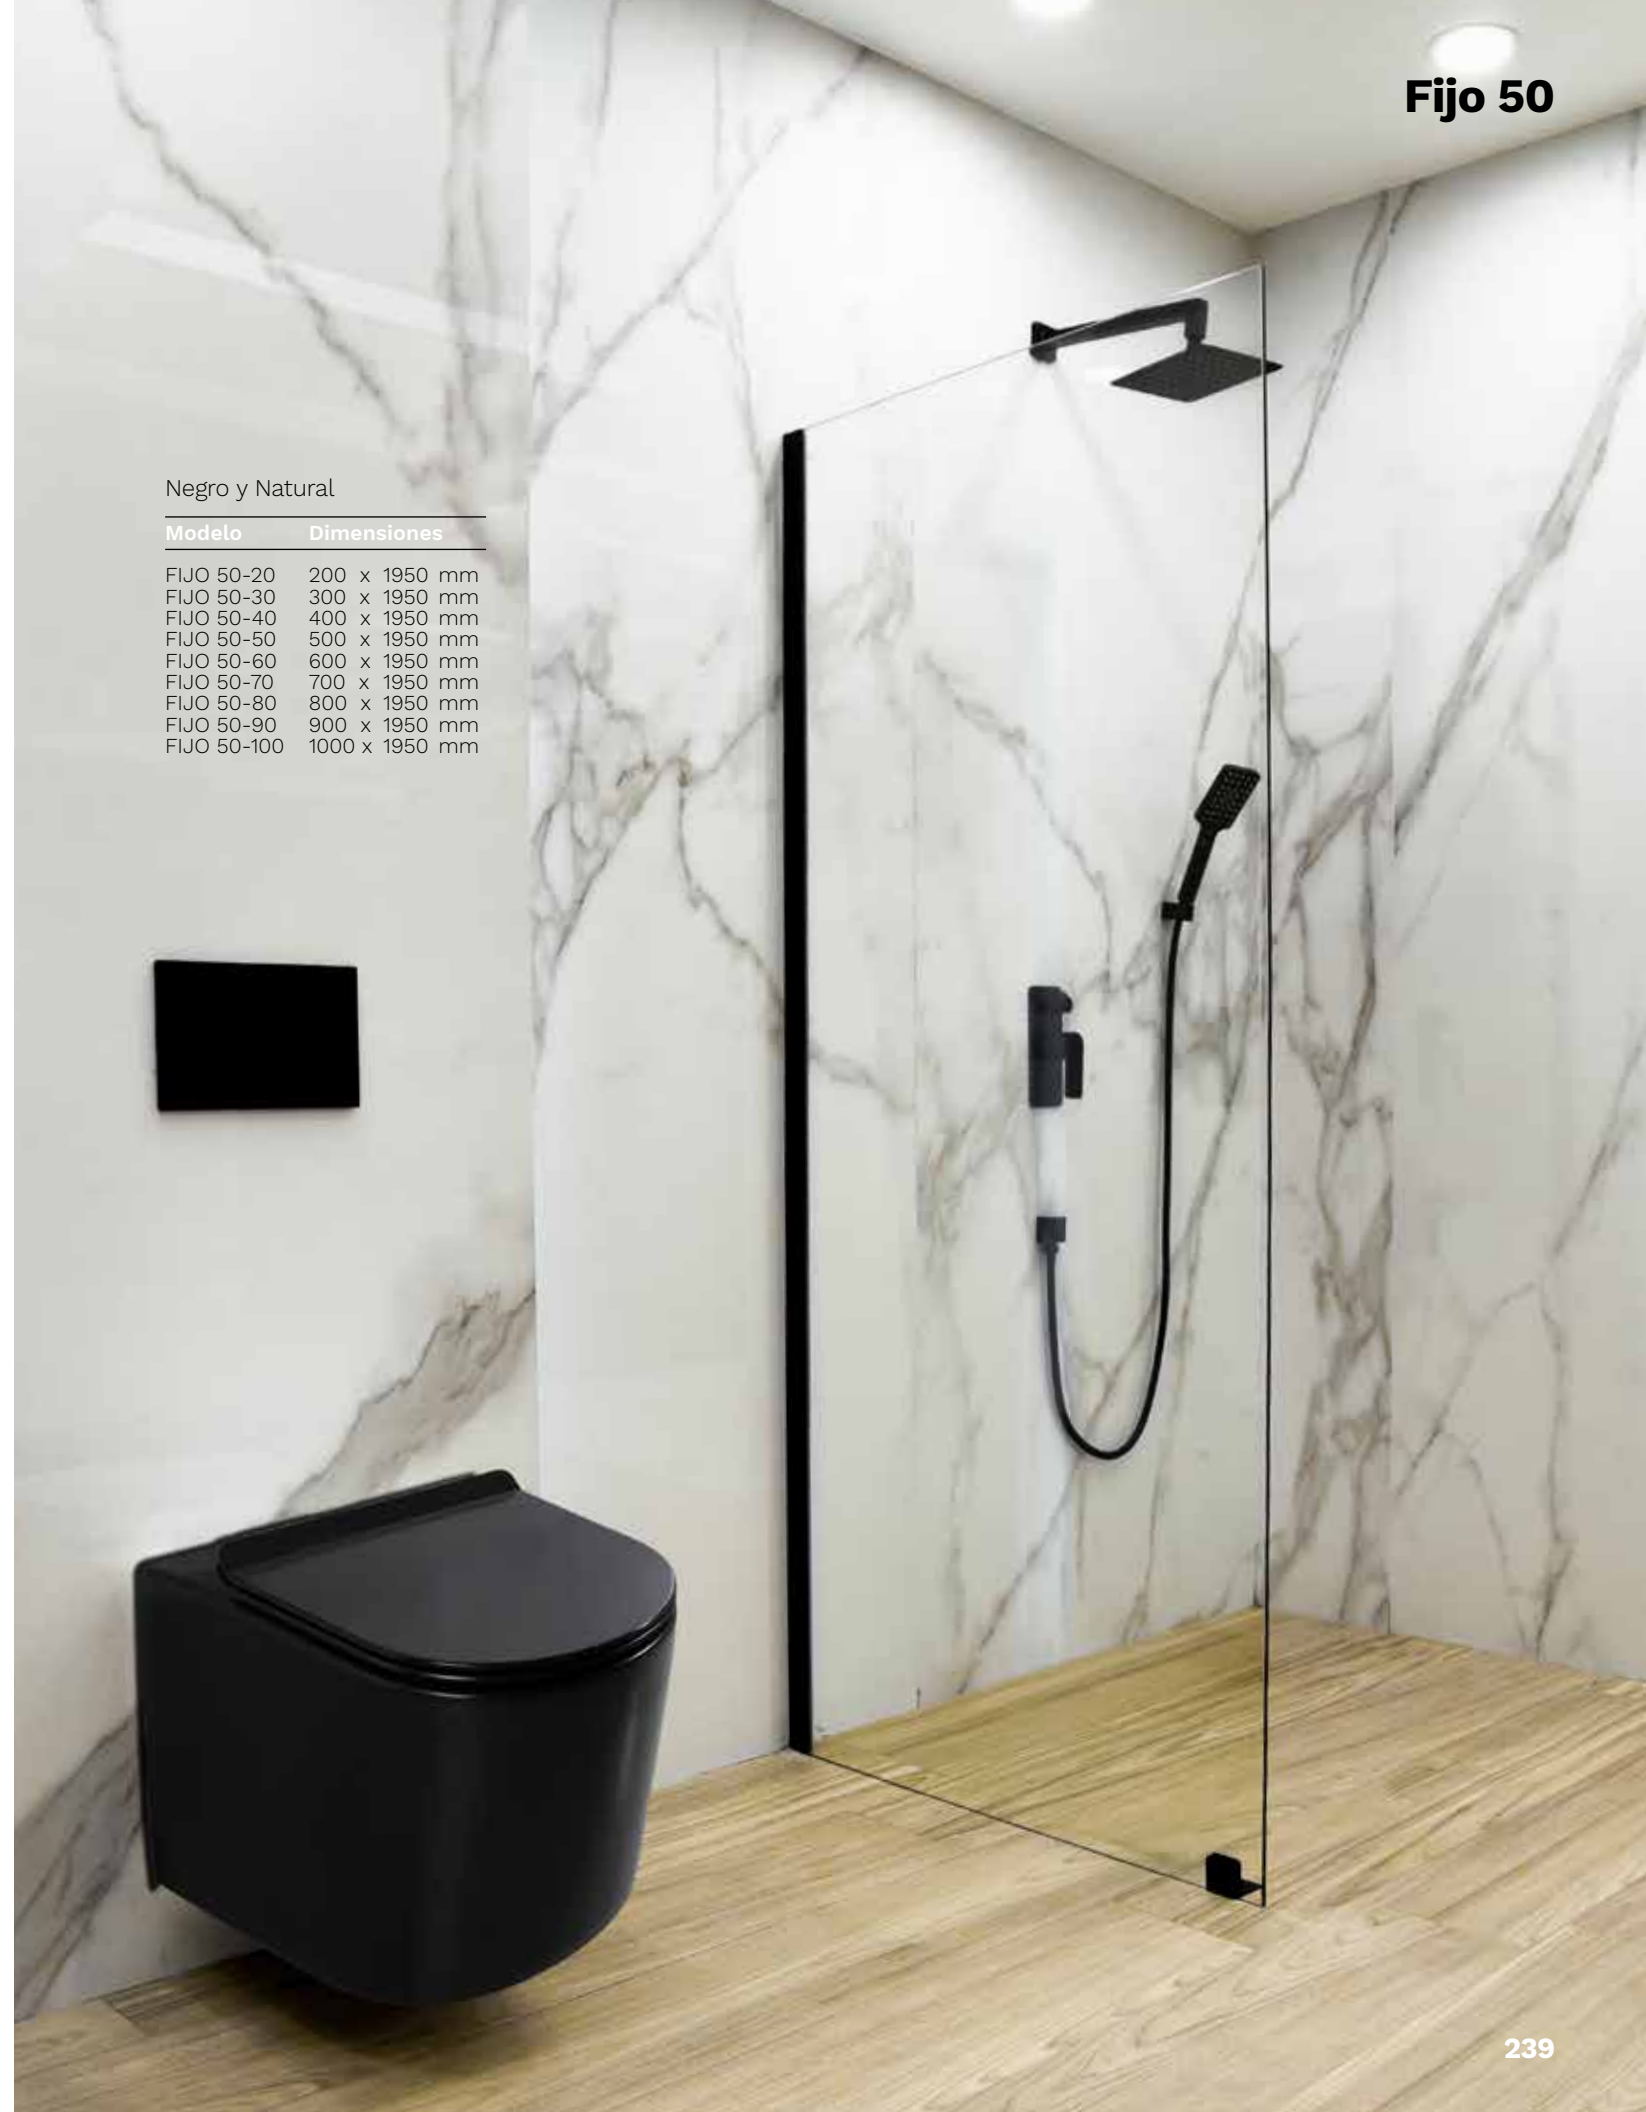

### Negro y Aluminio

Modelo	Dimensiones
ABATIBLE 60	600 x 1950 mm
ABATIBLE 70	700 x 1950 mm
ABATIBLE 80	800 x 1950 mm
ABATIBLE 90	900 x 1950 mm
ABATIBLE 100	1000 x 1950 mm

NOTA: Instalación izquierda o derecha.