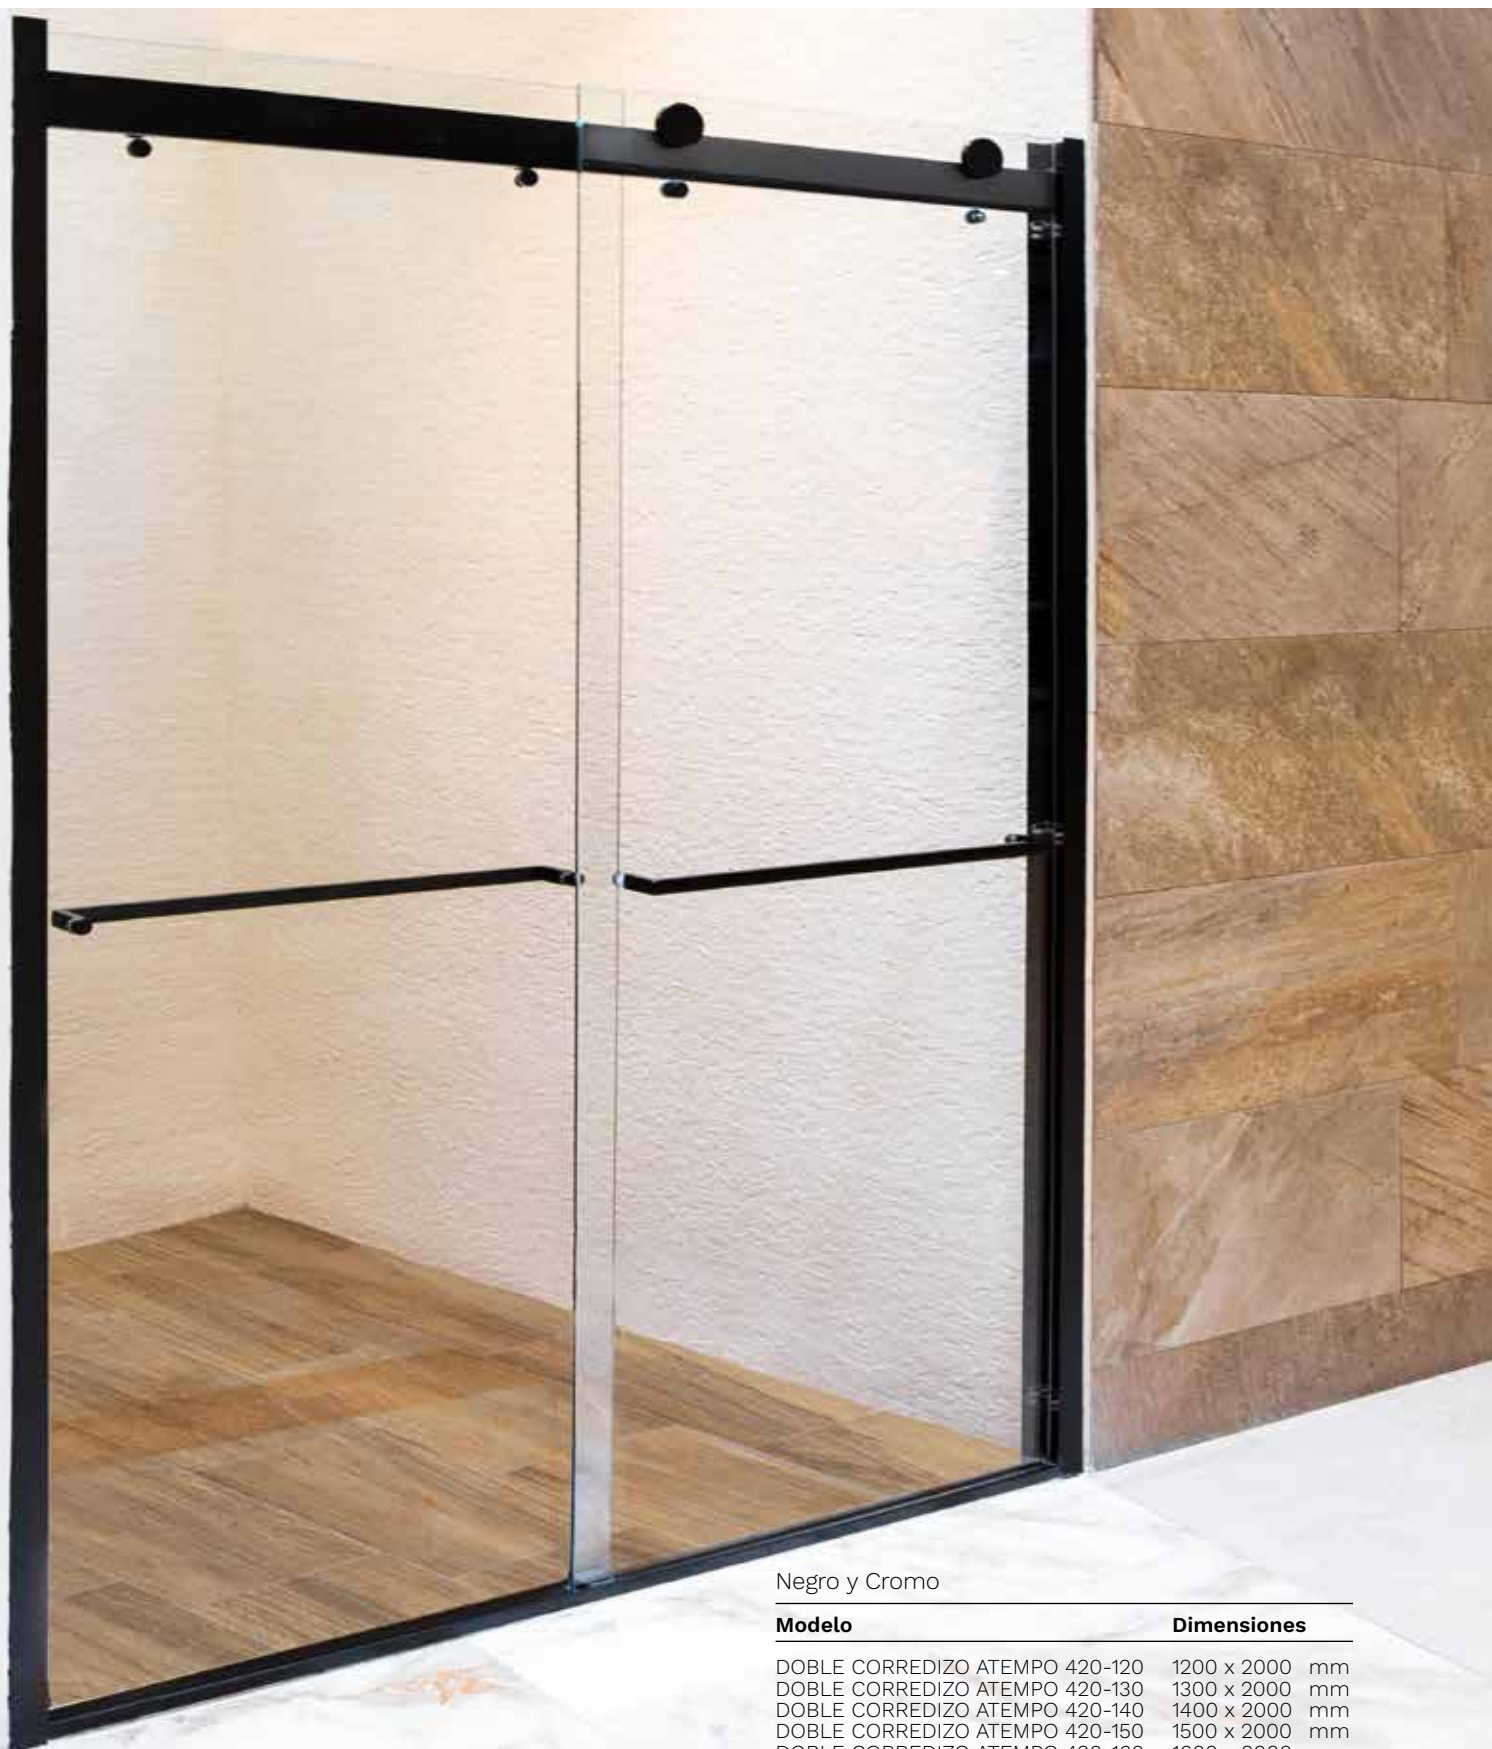

Doble Corredizo Atempo 420

Negro y Cromo

Modelo	Dimensiones
DOBLE CORREDIZO ATEMPO 420-120	1200 x 2000 mm
DOBLE CORREDIZO ATEMPO 420-130	1300 x 2000 mm
DOBLE CORREDIZO ATEMPO 420-140	1400 x 2000 mm
DOBLE CORREDIZO ATEMPO 420-150	1500 x 2000 mm
DOBLE CORREDIZO ATEMPO 420-160	1600 x 2000 mm
DOBLE CORREDIZO ATEMPO 420-170	1700 x 2000 mm
DOBLE CORREDIZO ATEMPO 420-180	1800 x 2000 mm