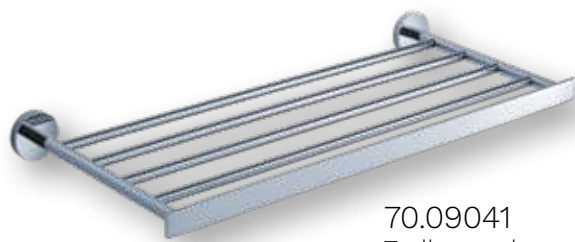

## Serie Class

75.1129  
Monomando lavabo alto  
→ 50 ↑ 314 ↗ 172 mm

75.1229  
Monomando lavabo bajo  
→ 50 ↑ 170 ↗ 152 mm

70.09041  
Toallero rack  
→ 574 ↑ 49 ↗ 249 mm

70.09037  
Toallero barra  
→ 595 ↑ 49 ↗ 74 mm