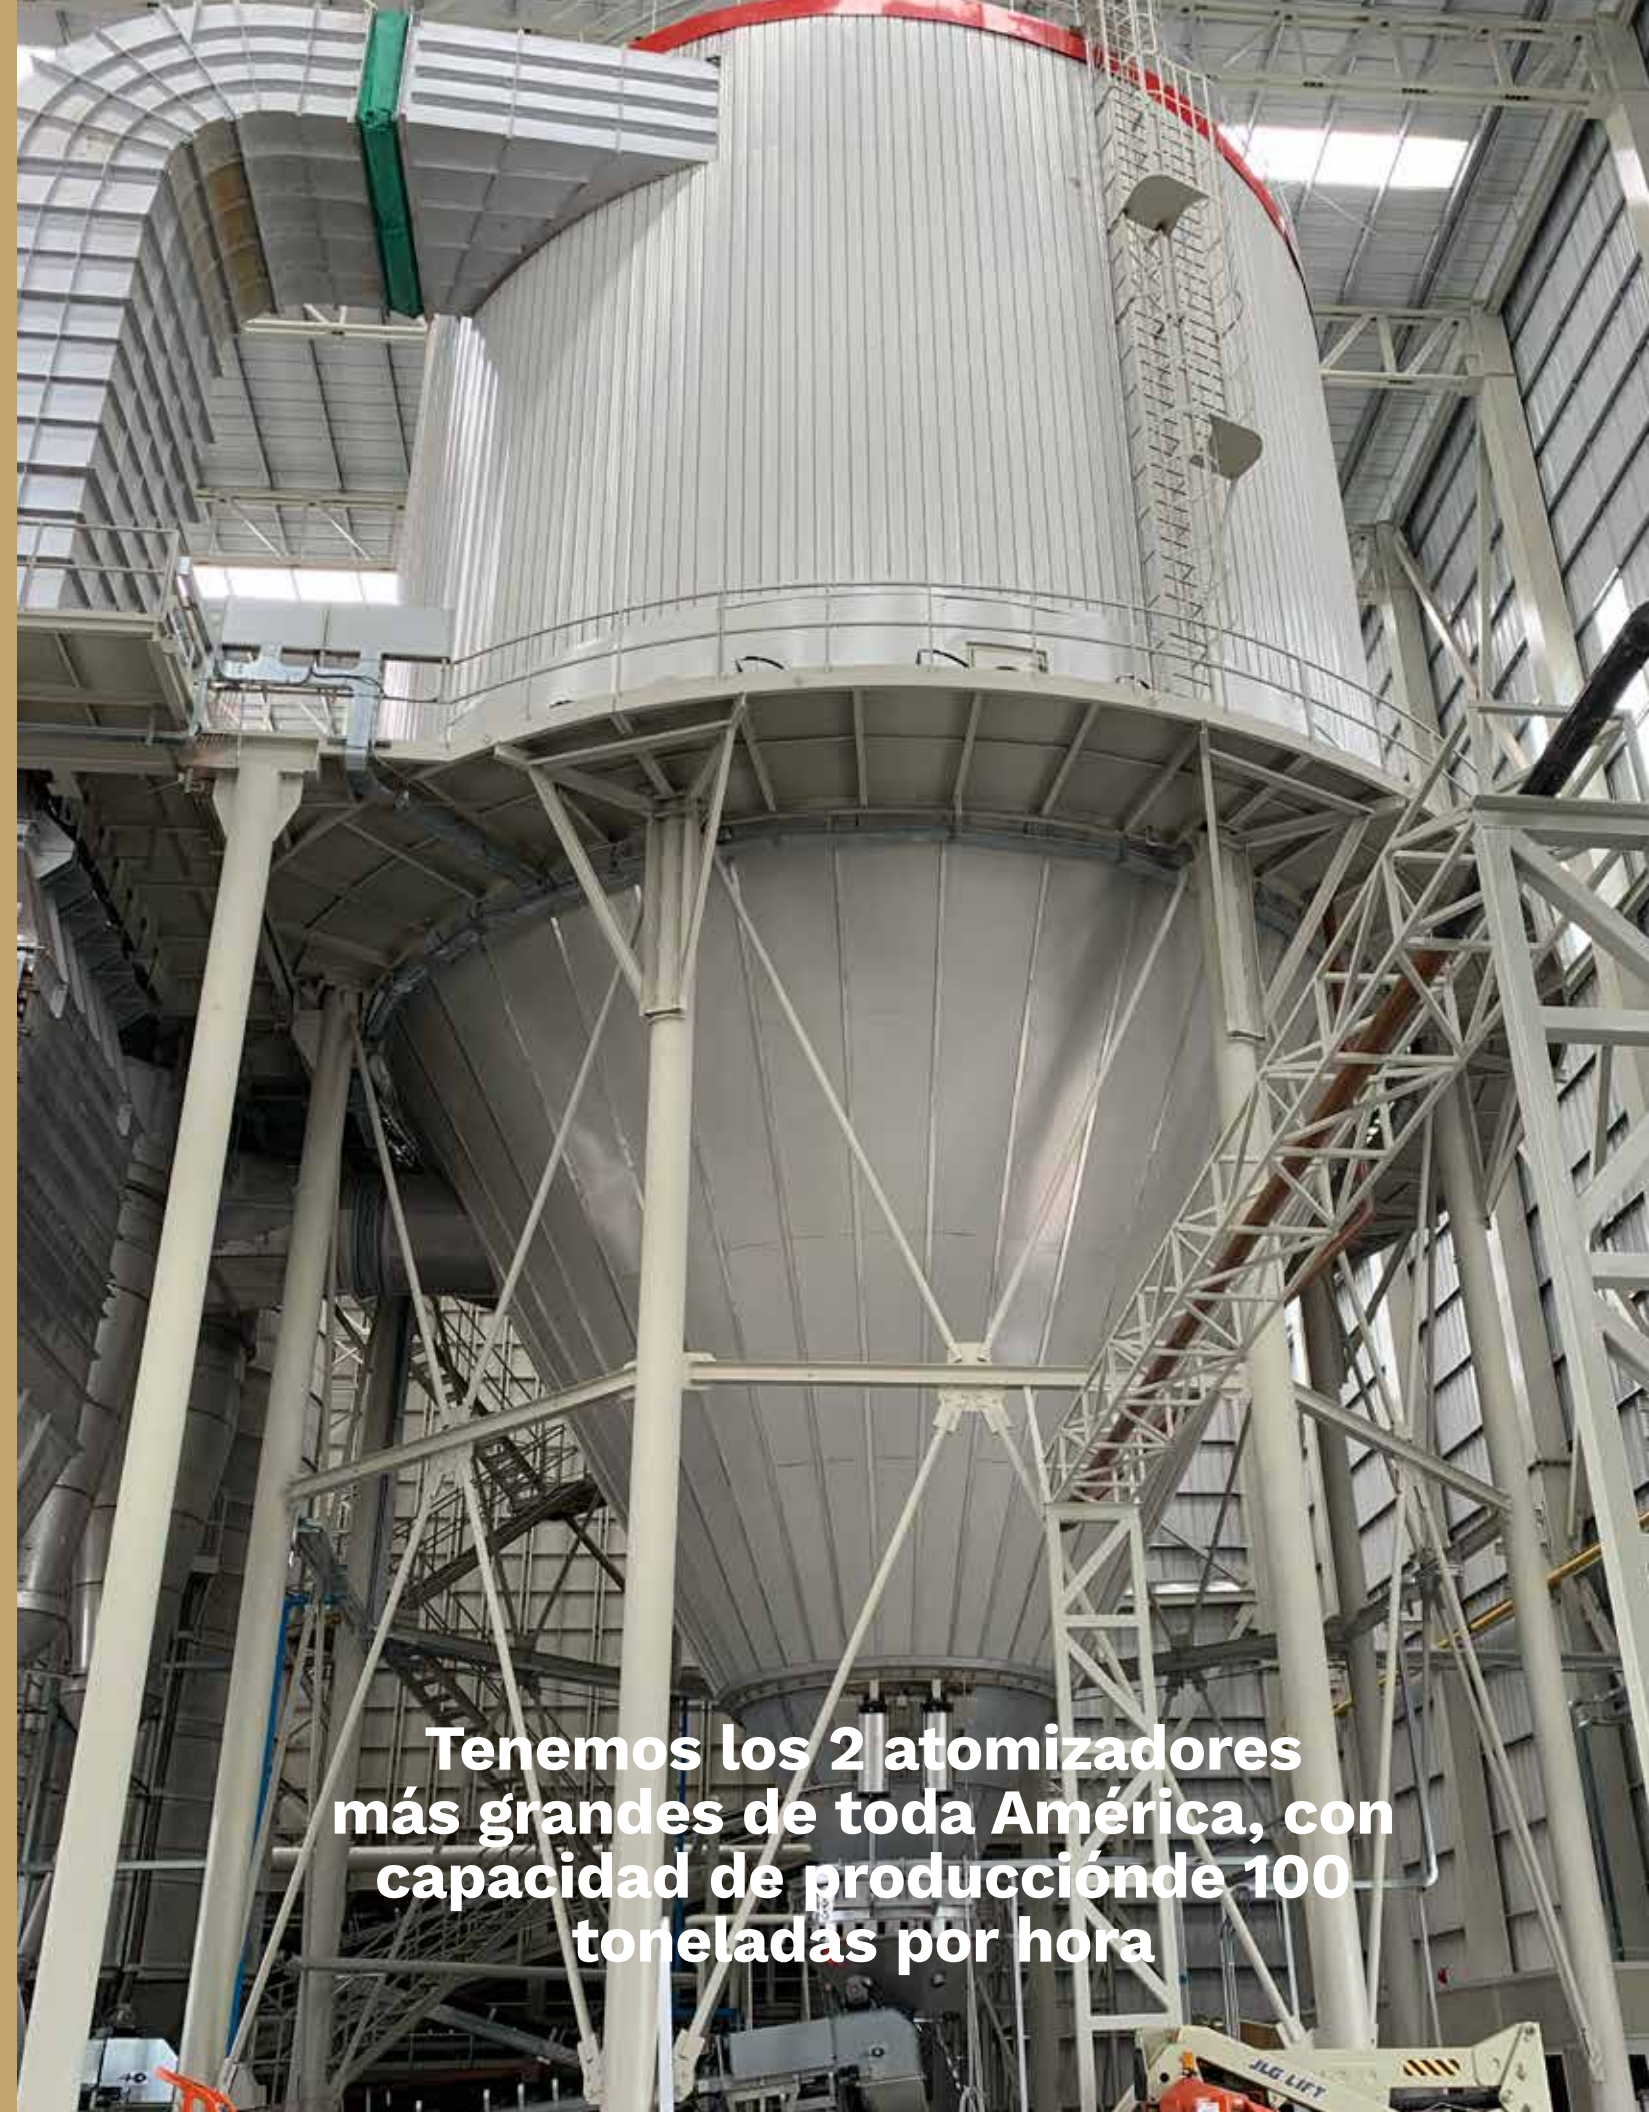

FORMATOS

- 60 x 120 cm
- 30 x 120 cm
- 20 x 120 cm
- 60 x 60 cm
- 30 x 60 cm
- 22.5 x 60 cm

Tenemos los 2 atomizadores más grandes de toda América, con capacidad de producción de 100 toneladas por hora