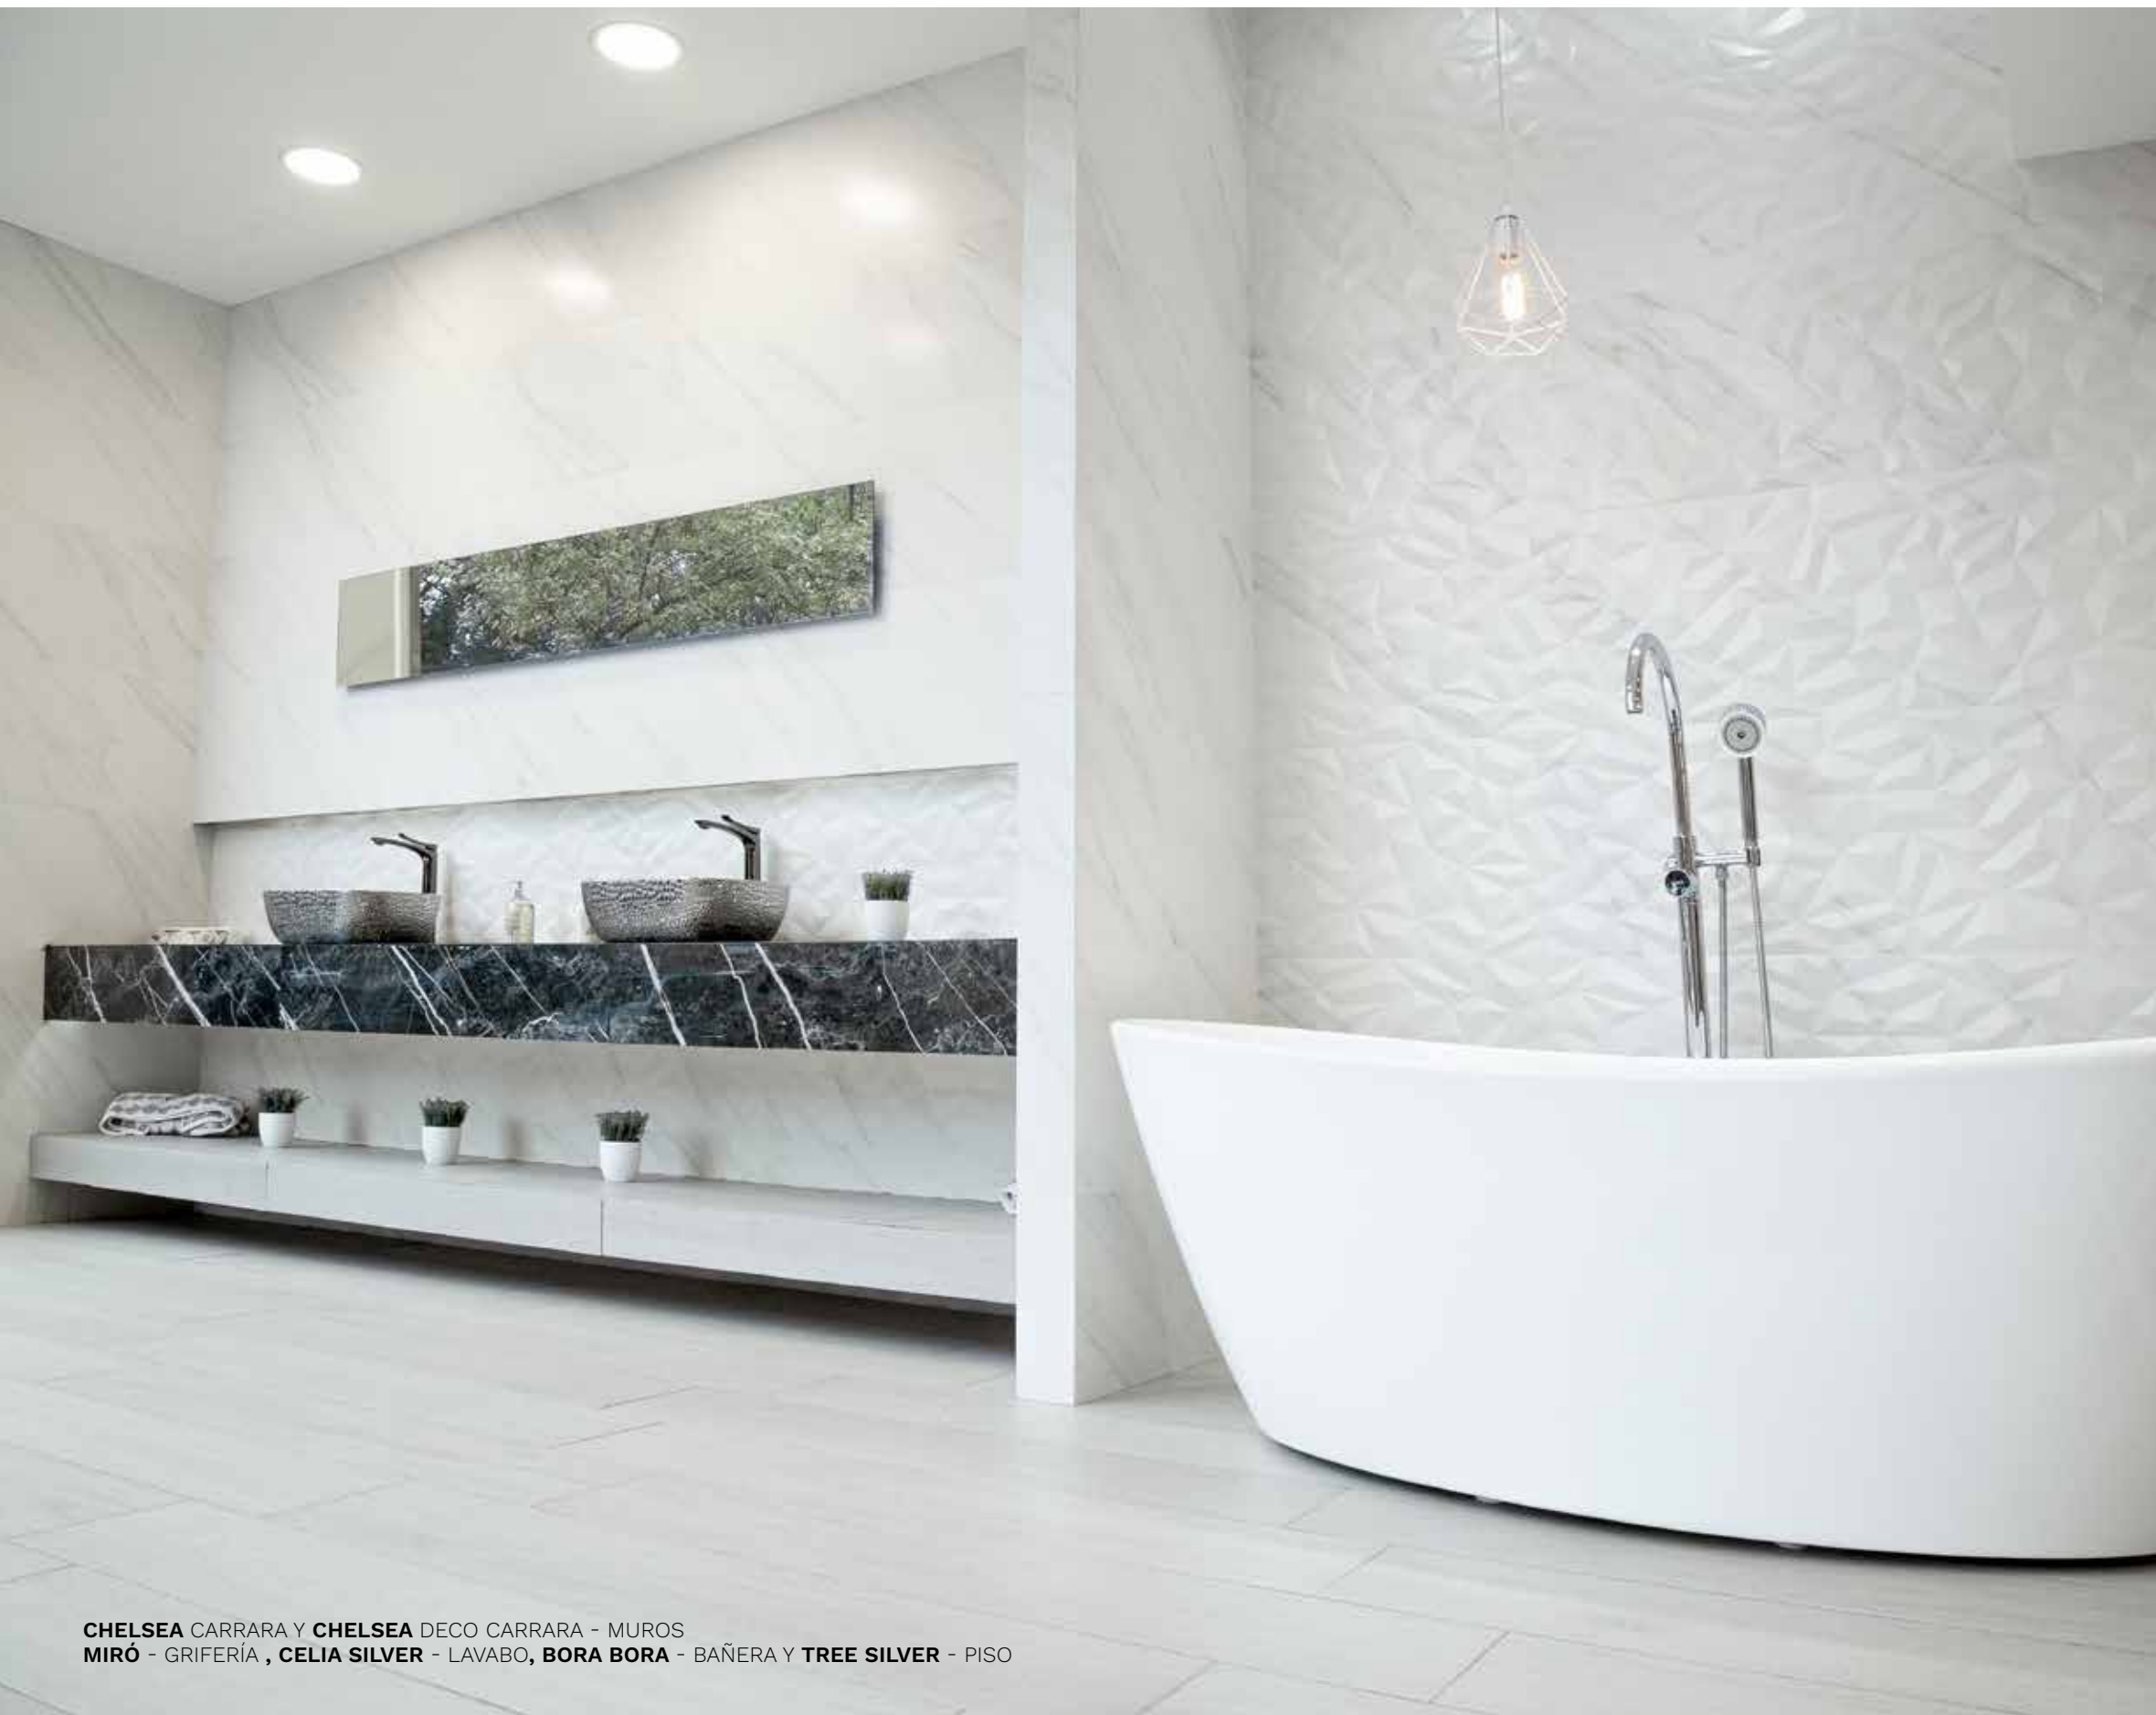

Chelsea

40 X 120 cm

Chelsea Carrara (N)