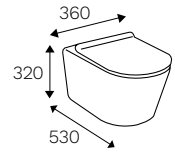

CLÍO BLACK

- Sanitario con descarga a muro.
- Arnés metálico para sujeción. Tanque incluido.
- Consumo de agua menor a 6 litros por descarga.
- Con capacidad de descarga de 800 gr.
- Sistema de doble descarga Castel.
- Disponible en color: Negro.

Sistema de descarga con soporte de arnés. Incluido en los modelos Clío.

Se venden por separado.

CLÍO BOLD

- Sanitario con descarga a muro.
- Arnés metálico para sujeción. Tanque incluido.
- Consumo de agua menor a 6 litros por descarga.
- Con capacidad de descarga de 800 gr.
- Sistema de doble descarga Castel.
- Disponible en color: Blanco.