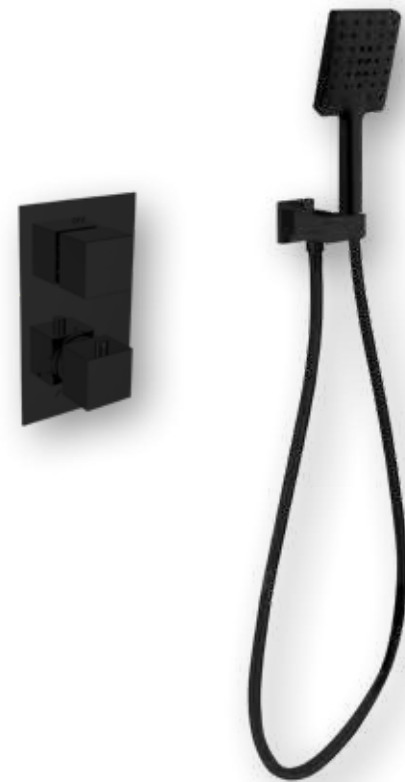

→ 250 ↑ 250 mm

Brazo a pared regadera

→ 380 ↑ 65 mm

Regadera teléfono

→ 205 ↑ 35 mm

Monomando empotrar regadera

→ 140 ↑ 190 mm

53.8001N  
Regadera London black